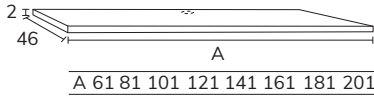

07. MDF 19MM TABLETTE

A	61 81 101 121 141 161 181 201

CODE	A	PT	CODE	A	PT
T0761	61	178	T07141	141	339
T0781	81	209	T07161	161	361
T07101	101	246	T07181	181	403
T07121	121	283	T07201	201	489

TROU

CODE	PT
TH07	11