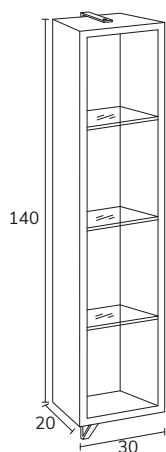

CODE	B	PT
CGI06140	140	1174