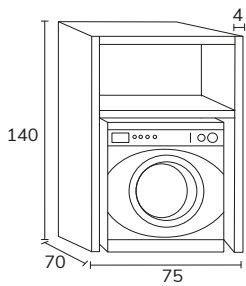

MEUBLE COMPLÉMENTAIRE C

· MACHINE À LAVER + ÉTAGÈRE

CODE	A	PT
LA05C	75	638