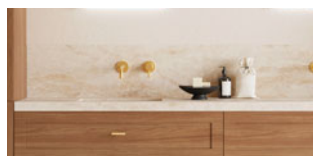

MARBRE

CODE	PT
Z006M	1.7 x cm linéaire

*Crédence avec hauteur supérieure à 5 cm sur devis

*LARGEUR PERSONNALISÉE PASSER À LA MESURE SUPÉRIEURE. PROFONDEUR PERSONNALISÉE +15%