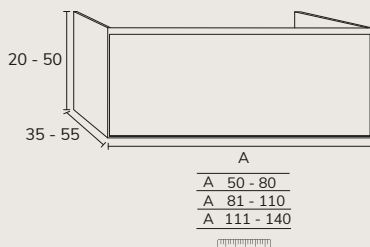

SUR MESURE

01. MEUBLE - H20-50CM

TIROIR*

CODE	A	PT
SBO0150-80	50 - 80	1047
SBO0181-110	81 - 110	1165
SBO01111-140	111 - 140	1335