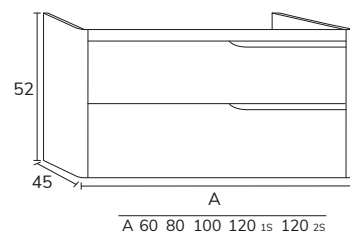

02. MEUBLE - H52CM

TIROIRS

CODE	A	PT	CODE	A	PT
UR026	60	807	UR02122C4	120 4C	1451
UR028	80	898	UR02142C4	140 4C	1543
UR0210	100	970	UR02162C4	160 4C	1633
UR02121	120 1s	1149	UR02182C4	180 4C	1723
UR02122	120 2s	1181