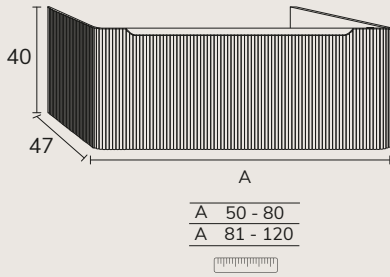

SUR MESURE

01. MEUBLE - H40CM