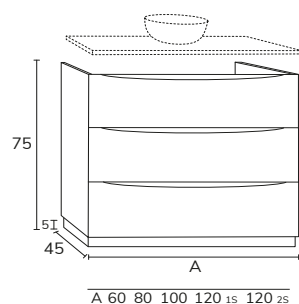

03. MEUBLE - H75CM - H88CM

TIROIRS

CODE	A	PT
TR036-7C	60	1153
TR038-7C	80	1275
TR0310-7C	100	1412
TR03121-7C	120 1s	1549
TR03122-7C	120 2s	1571
TR03122C6-7C	120 6C	2164
TR03142C6-7C	140 6C	2276
TR03162C6-7C	160 6C	2408
TR03182C6-7C	180 6C	2535