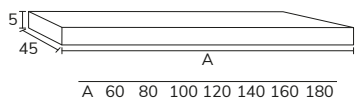

CODE	A	PT
PA056	60	377
PA058	80	411
PA0510	100	448
PA0512	120	515
PA0514	140	617
PA0516	160	668
PA0518	180	761

06. COLONNES