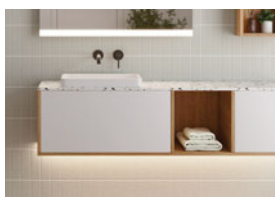

PORTE-SERVIETTES

CODE	PT
TO0736CR	51
TO0736NR	55

* Acier inox

APPLIQUES & LED (transformateur inclus)

MONTEBELLO IP 44

CODE	A	PT
AM093	30	114
AM096	60	174

8W @ 230V DC

BLACK MONTEBELLO IP 44

CODE	A	PT
ABM093	30,8	100

8W @ 230V DC

LED DÉCORATIF MEUBLE

CODE	PT
LD10C	226 x m linéaire (A)

ÉTAGÈRE FIXATION CACHÉE

CODE	A	PT
EFO0630	30	102
EFO0660	60	117
EFO0690	90	162

SUR MESURE

CODE	PT
EFO06CL	2,51 x cm lineal (A) 2,51 x cm linéaire (A) 2,51 x cm linear (A)

Finitions : laqué mat et bois naturel (+5% laques brillantes)

SUPPLÉMENT COULEUR RAL

CODE	PT
RAL	323