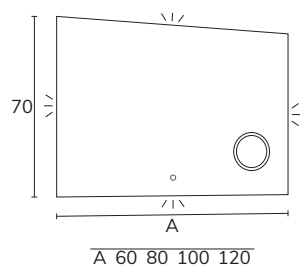

MONIQUE

CODE	A	PT
EMQ086	60	806
EMQ088	80	876
EMQ0810	100	934
EMQ0812	120	991

Inclus

GAMMA

CODE	A	PT
EGA086	60	646
EGA088	80	716
EGA0810	100	773
EGA0812	120	831

Inclus

LILY

CODE	A	PT
ELI086	60	397
ELI088	80	512
ELI0810	100	527
ELI0812	120	651

Inclus

SMYLE

CODE	A	PT
ESM088	80	718
ESM0810	100	766
ESM0812	120	813
ESM0814	140	931

Inclus