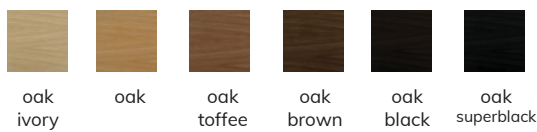

Bois Naturel