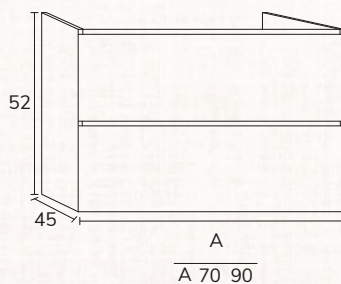

SMART

Notre collection Express

Composez votre commande et récupérez-la sous 10 jours.

SERVICE EXPRESS

PRIX ÉCONOMIQUE

VASQUE CÉRAMIQUE INCLUSE

EN OPTION : MIROIR ET APPLIQUE

01. Meuble avec vasque céramique incluse