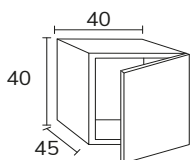

04. MODULAIRE

PORTE

CODE	B	PT
KU04A	40	256