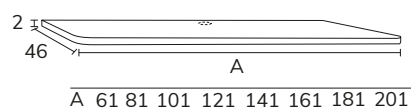

07. MDF 19MM TABLETTE

CODE	A	PT
T0761R	61	216
T0781R	81	247
T07101R	101	286
T07121R	121	325

CODE	A	PT
T07141R	141	376
T07161R	161	411
T07181R	181	438
T07201R	201	544

TROU	
CODE	PT
TH07	11