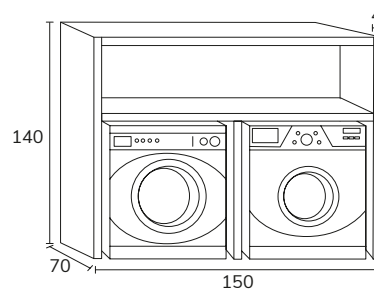

MEUBLE COMPLÉMENTAIRE C

MEUBLE COMPLÉMENTAIRE D

· MACHINE À LAVER + SÉCHOIR + ÉTAGÈRE

CODE	A	PT
LA05D	150	968