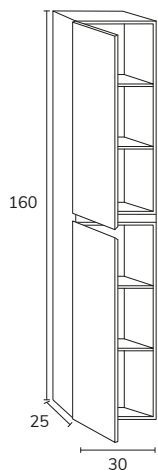

HAUTEUR H160CM

CODE	B	PT
CSE06160	160	934