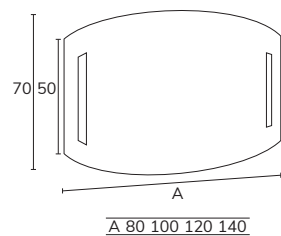

MONIQUE

CODE	A	PT
EMQ086	60	806
EMQ088	80	876
EMQ0810	100	934
EMQ0812	120	991

Inclus

GAMMA

CODE	A	PT
EGA086	60	646
EGA088	80	716
EGA0810	100	773
EGA0812	120	831

Inclus

LILY

CODE	A	PT
ELI086	60	397
ELI088	80	512
ELI0810	100	527
ELI0812	120	651

Inclus

SMYLE

CODE	A	PT
ESM088	80	718
ESM0810	100	766
ESM0812	120	813
ESM0814	140	931

Inclus