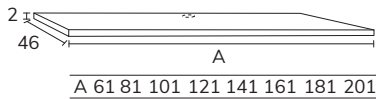

07. MDF 19MM TABLETTE

CODE	A	PT	CODE	A	PT
T0761	61	178	T07141	141	339
T0781	81	209	T07161	161	361
T07101	101	246	T07181	181	403
T07121	121	283	T07201	201	489

TROU

CODE	PT
TH07	11