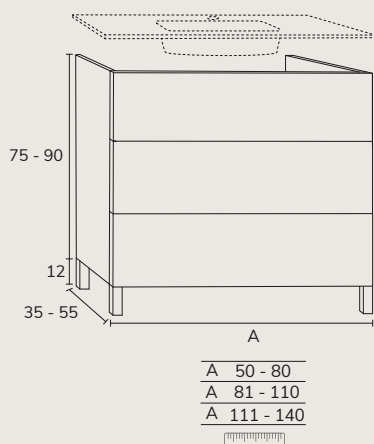

03. MEUBLE - H75-90CM

TIROIRS

CODE	A	PT
SEL0350-80C	50 - 80	1188
SEL0380-111C	80 - 110	1318
SEL03111-140C	111 - 140	1517