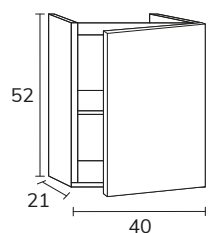

PETTY - MEUBLE