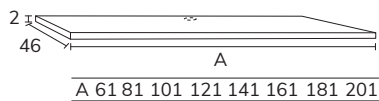

07. MDF 19MM TABLETTE

CODE	A	PT	CODE	A	PT
T0761	61	178	T07141	141	339
T0781	81	209	T07161	161	361
T07101	101	246	T07181	181	403
T07121	121	283	T07201	201	489

TROU

CODE	PT
TH07	11