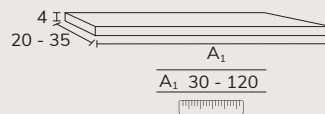

COLONNE F

· DEMI COLONNE

CODE	A	PT
SCLA0630-60FI	30 - 60 I	600
SCLA0630-60FD	30 - 60 D	600