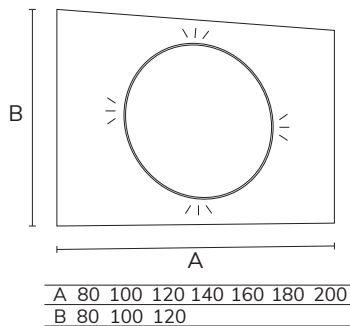

Inclus

INCOLORE*

CODE	A	B	PT
ELT0888	80	80	1170
ELT081080	100	80	1284
ELT081010	100	100	1439
ELT081210	120	100	1569
ELT081410	140	100	1682
ELT081610	160	100	1795
ELT081812	180	120	2086
ELT082012	200	120	2384

LOTUS GRIS*

CODE	A	B	PT
ELT0888G	80	80	1228
ELT081080G	100	80	1357
ELT081010G	100	100	1530
ELT081210G	120	100	1678
ELT081410G	140	100	1809
ELT081610G	160	100	1940
ELT081812G	180	120	2275
ELT082012G	200	120	2638

LOTUS BRONZE*

CODE	A	B	PT
ELT0888B	80	80	1228
ELT081080B	100	80	1357
ELT081010B	100	100	1530
ELT081210B	120	100	1678
ELT081410B	140	100	1809
ELT081610B	160	100	1940
ELT081812B	180	120	2275
ELT082012B	200	120	2638