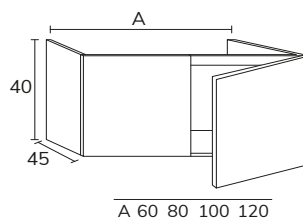

PORTE

CODE	A	PT
EL016P	60	455
EL018P	80	525
EL0110P	100	595
EL0112P	120	655