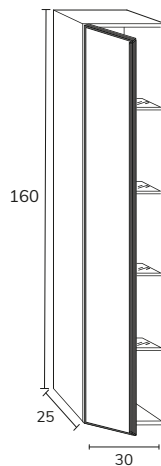

CODE	B	PT
CTK06160B	160	881