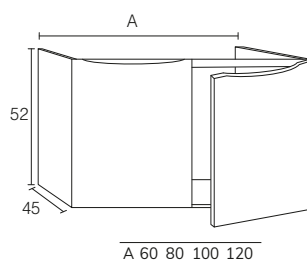

PORTE

CODE	A	PT
TR026P	60	671
TR028P	80	758
TR0210P	100	833
TR0212P	120	881