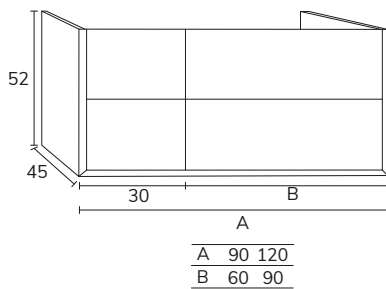

TIROIRS (pour vasque à droite)

CODE	A	PT
MO029D	90	1164
MO0212D	120	1258

07. MDF 19MM TABLETTE

CODE	A	PT	CODE	A	PT
T0761	61	178	T07141	141	339
T0781	81	209	T07161	161	361
T07101	101	246	T07181	181	403
T07121	121	283	T07201	201	489

TROU

CODE	PT
TH07	11