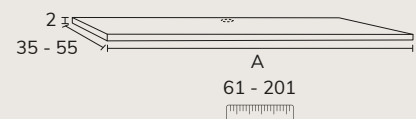

07. MDF 19MM TABLETTE

Profondeur spéciale

CODE	PT
ST07	3 x cm longueur linéaire (A)

FINITION

Bois Naturel