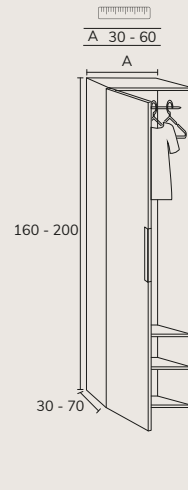

COLONNE C

· COLONNE POUR CINTRE + ÉTAGÈRES

CODE	A	PT
SCLA0630-60CI	30 - 60 I	1245
SCLA0630-60CD	30 - 60 D	1245