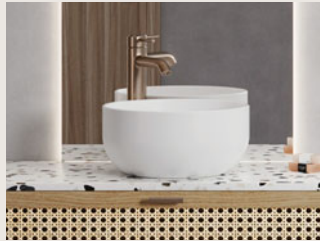

**LAVABOS EN OPTION MONOCOLOR**

**KYRIA CÉRAMIQUE MATE**

**KYRIA**

CODE	B	PT
LKY0645BL	Blanco	215
LKY0645MC	Monocolor*	316

**ENZO CÉRAMIQUE MATE**

**ENZO**

CODE	B	PT
LEN0637BL	Blanco	208
LEN0637MC	Monocolor*	318