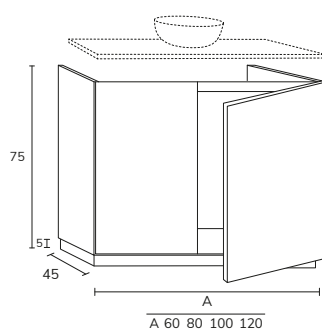

PORTE

CODE	A	PT
LE036-7P	60	885
LE038-7P	80	1011
LE0310-7P	100	1146
LE0312-7P	120	1266