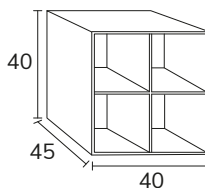

ÉTAGÈRE VERRE

CODE	B	PT
MI044B	40	1219