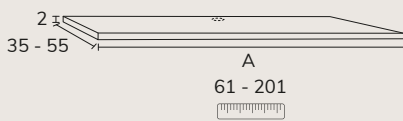

07. MDF 19MM TABLETTE PROFONDEUR SPÉCIALE