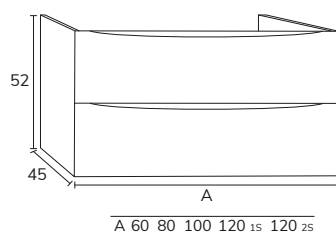

02. MEUBLE - H52CM

TIROIRS

CODE	A	PT
TR026C	60	821
TR028C	80	895
TR0210C	100	958
TR02121C	120 1s	987
TR02122C	120 2s	1060
TR02122C4	120 4C	1448
TR02142C4	140 4C	1541
TR02162C4	160 4C	1635
TR02182C4	180 4C	1729