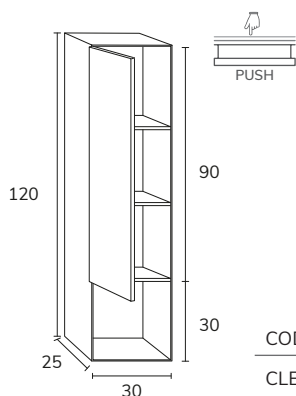

## HAUTEUR H120CM

CODE	B	PT
CLE06120	120	780