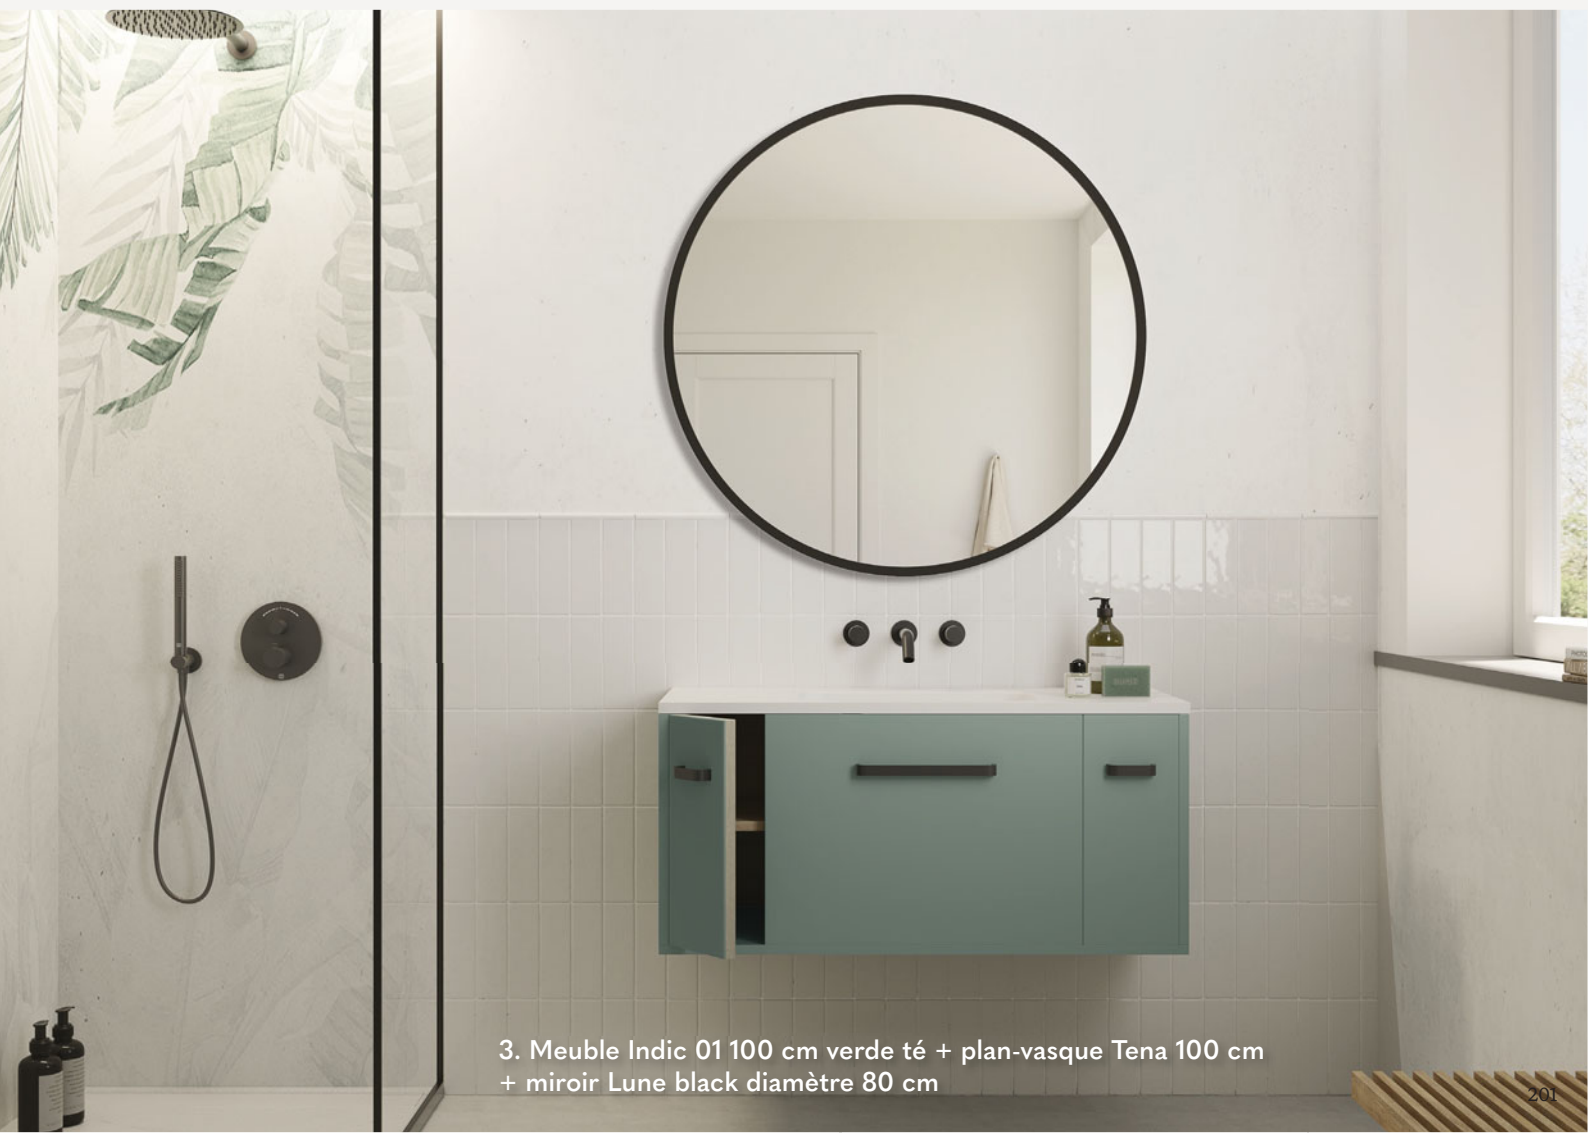

# Indic

1. Meuble Indic 01 100 cm sand avec poignées Cannage or  
+ Vasque Organic diamètre 38 cm + miroir Brigitte

2. Meuble Indic 01 120 cm Cottage avec poignées chromées + plan 120 cm microtec gris Tokyo + Vasque Rond diamètre 37 cm gris Tokyo x2 + miroir Sphera x2.

3. Meuble Indic 01 100 cm verde té + plan-vasque Tena 100 cm  
+ miroir Lune black diamètre 80 cm

4. Meuble Indic 02 100 cm Misty Rose avec poignées Indic dorées + plan 100 cm Misty Rose + vasque Siri + miroir Olivia diamètre 80 cm