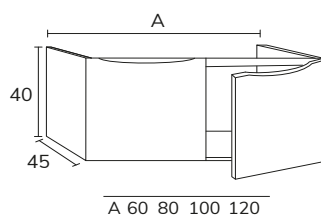

PORTE

CODE	A	PT
TR016P	60	581
TR018P	80	638
TR0110P	100	668
TR0112P	120	713