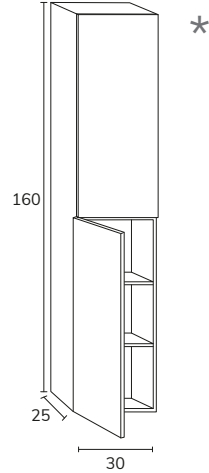

OPTION LED (4.000K)

CODE	B	PT
LD1070	70	199
LD10140	140	255
LD10160	160	270
LD10190	190	300

CODE	B	PT
CEL06172	172	823

CODE	B	PT
CEL06160	160	793

* MODÈLE INCLUS

· 4x pieds chromés inclus dans le prix

OPTION DISPONIBLE

· SUPPLÉMENT JEU DE 4 PIEDS NOIR MAT

CODE	A	PT
PNGEL12	12	60