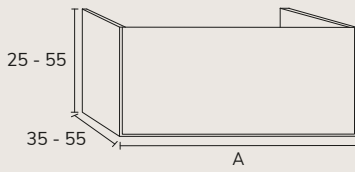

SUR MESURE

01. MEUBLE - H25-55CM

A 50 - 80
A 81 - 110
A 111 - 140