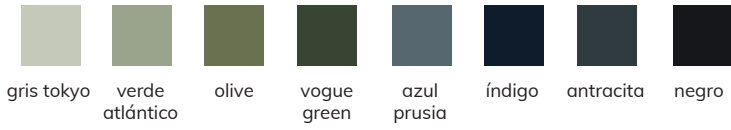

FINITION

Laqué