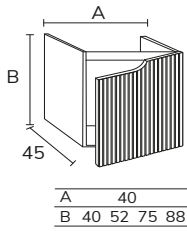

04. MODULAIRE

PORTE

CODE	B	PT
NE044	40	437
NE045	52	493
NE047	75	638
NE048	88	645

A	40
B	40 52 75 88