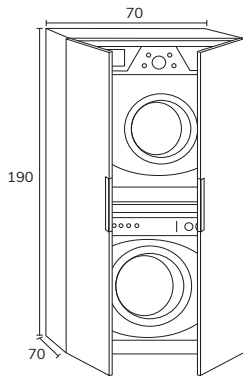

06. COLONNES

COLONNE A

· COLONNE PORTES MACHINE À LAVER ET SÉCHOIR

CODE	A	PT
CLA06A	70	833