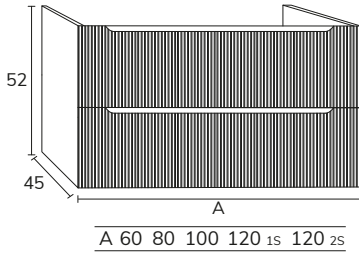

02. MEUBLE - H52CM

TIROIRS

CODE	A	PT	CODE	A	PT
AK026	60	878	AK02122C4	120 4C	1650
AK028	80	998	AK02142C4	140 4C	1763
AK0210	100	1095	AK02162C4	160 4C	1890
AK02121	120 1S	1215	AK02182C4	180 4C	2007
AK02122	120 2S	1245