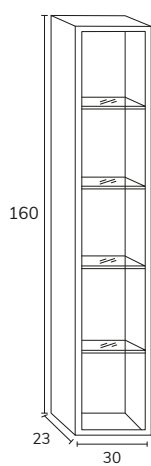

CODE	B	PT
CTK06160A	160	750