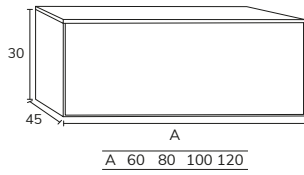

05. MEUBLE COMPLÉMENTAIRE

CODE	A	PT
LE056	60	712
LE058	80	747
LE0510	100	792
LE0512	120	857