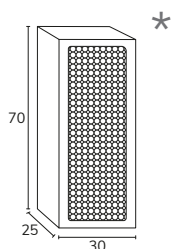

CODE	B	PT
CCA0670	70	725