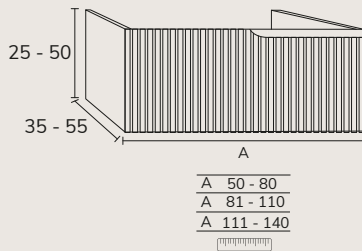

SUR MESURE

01. MEUBLE - H25-50CM

A	50 - 80
A	81 - 110
A	111 - 140

TIROIR

CODE	A	PT
SNE0150-80	50 - 80	915
SNE0181-110	81 - 110	1077
SNE01111-140	111 - 140	1140

02. MEUBLE - H40-75CM