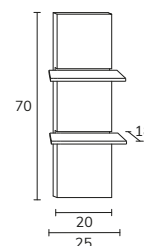

CODE	B	PT
CMI0670	70	345