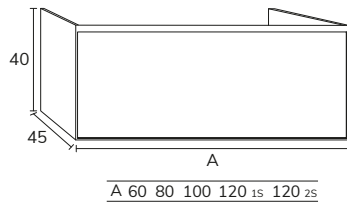

01. MEUBLE - H40CM

TIROIR*

CODE	A	PT
BO016	60	713
BO018	80	807
BO0110	100	893
BO01121	120 1S	987
BO01122	120 2S	1024

CODE	A	PT
BO01122C2	120 2C	1341
BO01142C2	140 2C	1431
BO01162C2	160 2C	1529
BO01182C2	180 2C	1605