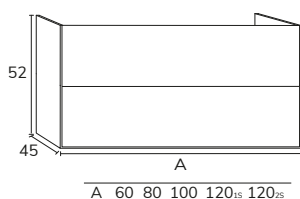

02. MEUBLE - H52CM

TIROIRS

CODE	A	PT
LE026C	60	825
LE028C	80	870
LE0210C	100	952
LE02121C	120 1s	990
LE02122C	120 2s	1022
LE02122C4	120 4C	1478
LE02142C4	140 4C	1553
LE02162C4	160 4C	1635
LE02182C4	180 4C	1706