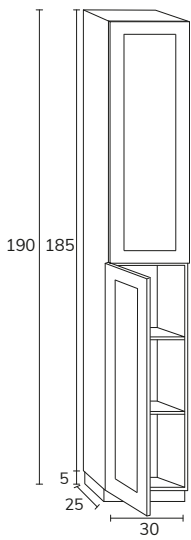

HAUTEUR H190CM

SEATTLE