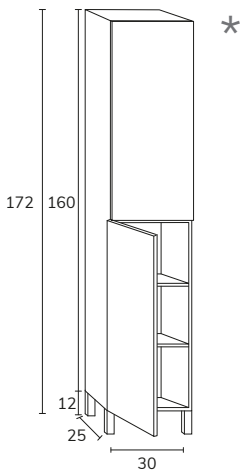

OPTION LED (4.000K)

CODE	B	PT
LD1070	70	199
LD10140	140	255
LD10160	160	270
LD10190	190	300

CODE	B	PT
CEL06172	172	823

CODE	B	PT
CEL06160	160	793

* MODÈLE INCLUS

· 4x pieds chromés inclus dans le prix

OPTION DISPONIBLE

· SUPPLÉMENT JEU DE 4 PIEDS NOIR MAT

CODE	A	PT
PNGEL12	12	60