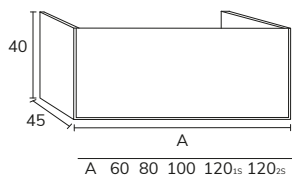

01. MEUBLE - H40CM

TIROIR

CODE	A	PT
LE016C	60	650
LE018C	80	690
LE0110C	100	741
LE01121C	120 1s	800
LE01122C	120 2s	842
LE01122C2	120 2C	1125
LE01142C2	140 2C	1206
LE01162C2	160 2C	1266
LE01182C2	180 2C	1313