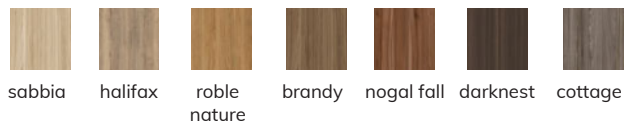

FINITION

Laqué

Mé laminé

Bois Naturel