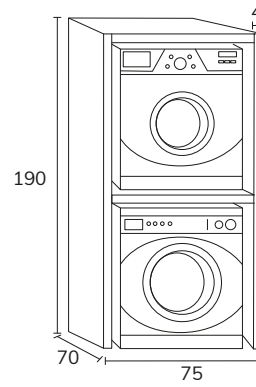

MEUBLE COMPLÉMENTAIRE B

· MACHINE À LAVER + SÉCHOIR

CODE	A	PT
LA05B	75	1163