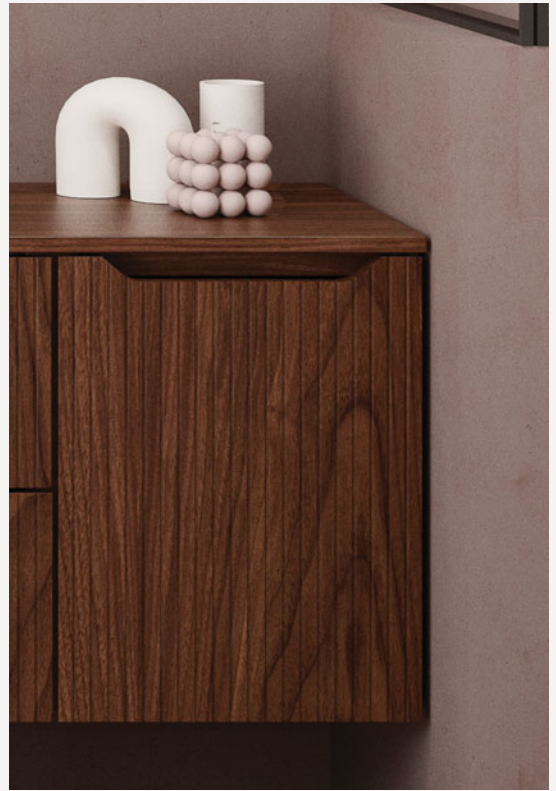

3. Meuble Alaska 02 120cm nogal + plan 160 cm nogal + lavabo Elle diamètre 42 cm + miroir Bianca 50x100 cm