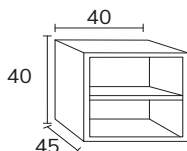

ÉTAGÈRE

CODE	B	PT
KU04C	40	399