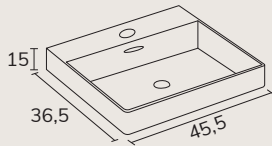

LAVABOS EN OPTION MONOCOLOR

KYRIA CÉRAMIQUE MATE