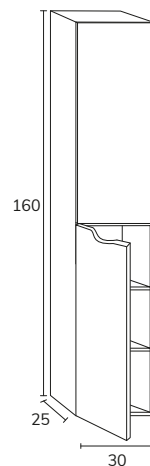

CODE	B	PT
CTR06160	160	923

OPTION LED (4.000K)

CODE	B	PT
LD1070	70	199
LD10140	140	255
LD10160	160	270
LD10190	190	300