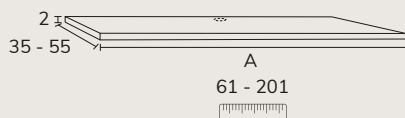

07. MDF 19MM TABLETTE PROFONDEUR SPÉCIALE