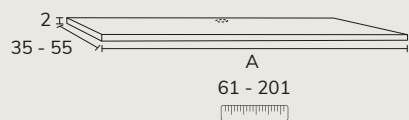

07. MDF 19MM TABLETTE PROFONDEUR SPÉCIALE