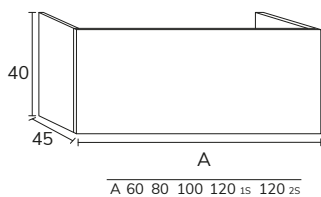

01. MEUBLE - H40CM

TIROIR

CODE	A	PT
EL016C	60	495
EL018C	80	574
EL0110C	100	642
EL01121C	120 1s	713
EL01122C	120 2s	737
EL01122C2	120 2C	939
EL01142C2	140 2C	1002
EL01162C2	160 2C	1075
EL01182C2	180 2C	1150