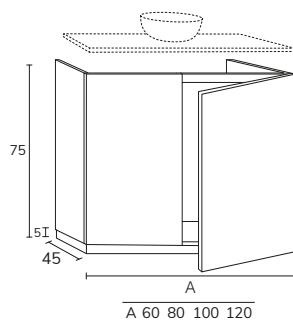

PORTE

CODE	A	PT
EL036-7P	60	715
EL038-7P	80	798
EL0310-7P	100	925
EL0312-7P	120	1020