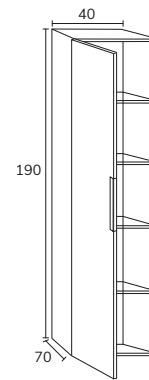

COLONNE B

· COLONNE AVEC ÉTAGÈRES

CODE	A	PT
CLA06BI	40 I	994
CLA06BD	40 D	994