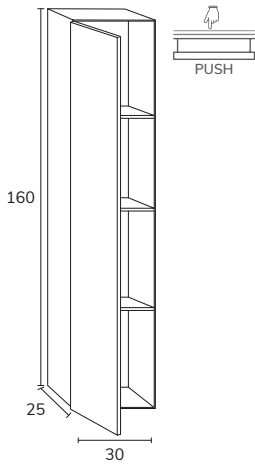

HAUTEUR H160CM

CODE	B	PT
CLE06160	160	850

CODE	B	PT
CPA06160	160	710

CODE	B	PT
CUR06160	160	944