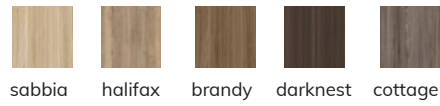

FINITION

Laqué

Mé laminé

Bois Naturel