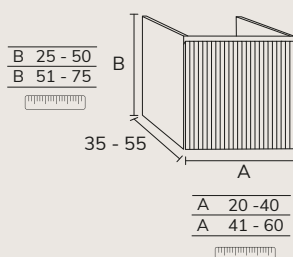

04. MODULAIRE

TIROIR*

CODE	A	B	PT
SMI04225-50	20 - 40	25 - 50	1346
SMI04425-50	41 - 60	25 - 50	1750
SMI04251-75	20 - 40	51 - 75	1458
SMI04451-75	41 - 60	51 - 75	1895