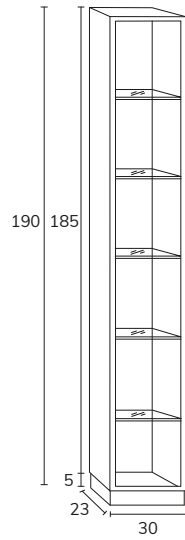

TOKYO

OPTION LED (4.000K)

CODE	B	PT
LD1070	70	199
LD10140	140	255
LD10160	160	270
LD10190	190	300

CODE	B	PT
CST06190	190	896
CST06190M*	190	1009

CODE	B	PT
CTK06190A	190	850

CODE	B	PT
CTK06190B	190	991

* bois massif (chêne)

* CHOISISSEZ VOTRE POIGNÉE

CODE	A	PT
PNV10	chromé	23

CODE	A	PT
PCA10CR	chromé	28
PCA10DR	doré	28
PCA10NR	noir	28

CODE	A	PT
PEL10CRA	chromé mat	19

CODE	A	PT
PST10CR	chromé	35
PST10DR	doré	39
PST10NR	noir	28

CODE	A	PT
PLA10CR	chromé	27
PLA10DR	doré	27
PLA10NR	noir	27

CODE	A	PT
PEL10CRB	chromé	55
PEL10DRB	doré	55
PEL10NRB	noir	55