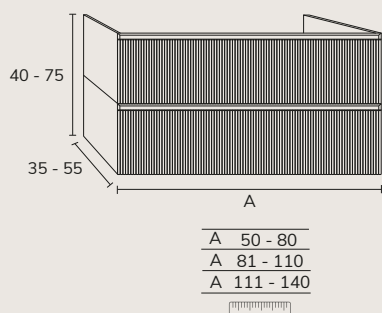

02. MEUBLE - H40-75CM

TIROIRS

CODE	A	PT
SCH0250-80	50 - 80	1320
SCH0281-110	81 - 110	1467
SCH021111-140	111 - 140	1564