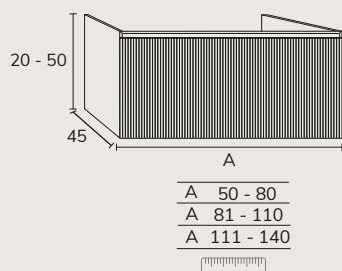

SUR MESURE

01. MEUBLE - H20-50CM

TIROIR

CODE	A	PT
SCH0150-80	50 - 80	1005
SCH0181-110	81 - 110	1080
SCH01111-140	111 - 140	1185