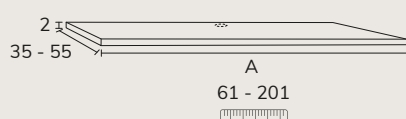

07. MDF 19MM TABLETTE PROFONDEUR SPÉCIALE

CODE	PT
ST07	3 x cm longueur linéaire (A)