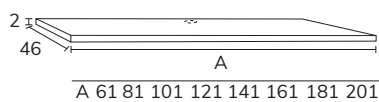

07. MDF 19MM TABLETTE

CODE	A	PT	CODE	A	PT
T0761	61	178	T07141	141	339
T0781	81	209	T07161	161	361
T07101	101	246	T07181	181	403
T07121	121	283	T07201	201	489

TROU

CODE	PT
TH07	11