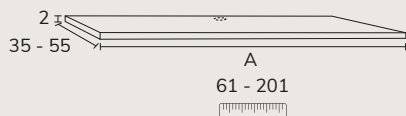

07. MDF 19MM TABLETTE PROFONDEUR SPÉCIALE