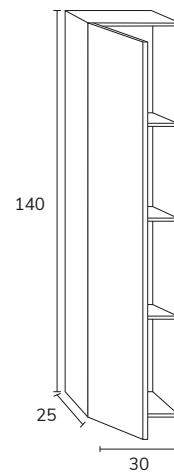

CODE	B	PT
CHA06140	140	513