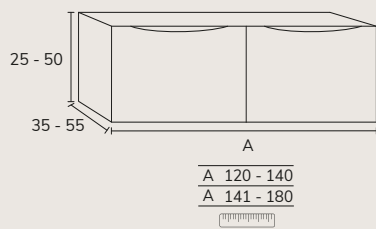

05. MEUBLE COMPLÉMENTAIRE - H25-50CM