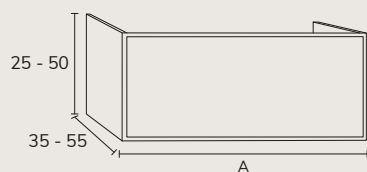

SUR MESURE

01. MEUBLE - H25-50CM

A 50 - 80
A 81 - 110
A 111 - 140

TIROIR

CODE	A	PT
SKU0150-80	50 - 80	715
SKU0181-111	81 - 110	815
SKU01111-140	111 - 140	1009