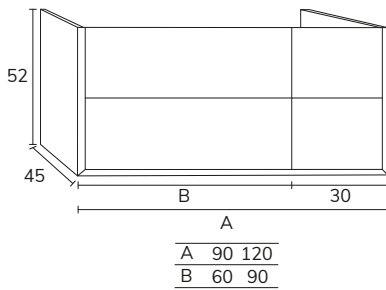

02. MEUBLE - H52CM

TIROIRS (pour vasque à gauche)

CODE	A	PT
MO029I	90	1164
MO0212I	120	1258