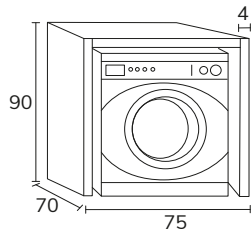

05. MEUBLE COMPLÉMENTAIRE

MEUBLE COMPLÉMENTAIRE A

· MACHINE À LAVER

CODE	A	PT
LA05A	75	582