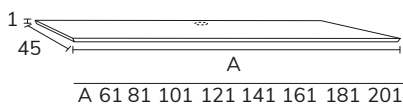

07. MDF 19MM TABLETTE

CODE	A	PT	CODE	A	PT
TL0761	61	216	TL07141	141	376
TL0781	81	247	TL07161	161	411
TL07101	101	286	TL07181	181	438
TL07121	121	325	TL07201	201	544

TROU

CODE	PT
TH07	11