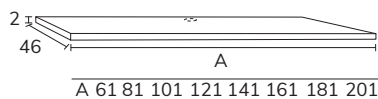

07. MDF 19MM TABLETTE