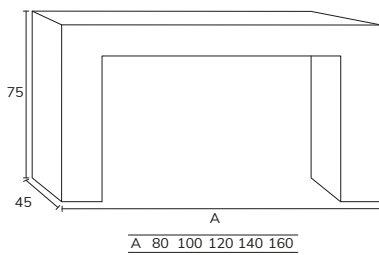

CODE	A	PT
PA028	80	988
PA0210	100	1036
PA0212	120	1147
PA0214	140	1262
PA0216	160	1359

TROU

CODE	PT
TH07	11