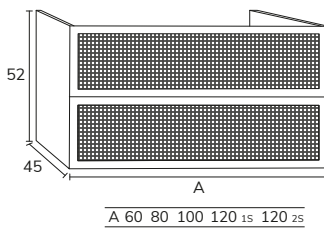

02. MEUBLE - H52CM

TIROIRS

CODE	A	PT
CA026C	60	1316
CA028C	80	1498
CA0210C	100	1755
CA02121C	120 1S	1950
CA02122C	120 2S	1973