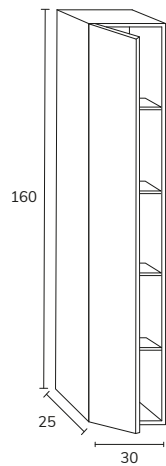

HAUTEUR H160CM

CODE	B	PT
CLE06160	160	850

CODE	B	PT
CPA06160	160	710

CODE	B	PT
CUR06160	160	944