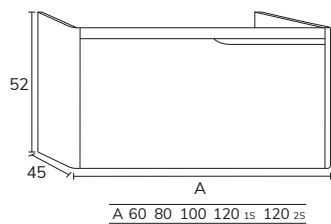

01. MEUBLE - H52CM

TIROIR

CODE	A	PT	CODE	A	PT
UR016	60	711	UR01122C2	120 2C	1290
UR018	80	760	UR01142C2	140 2C	1369
UR0110	100	830	UR01162C2	160 2C	1448
UR01121	120 1s	884	UR01182C2	180 2C	1493
UR01122	120 2s	915