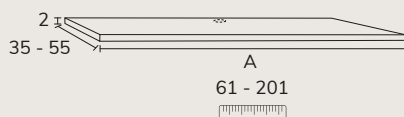

07. MDF 19MM TABLETTE PROFONDEUR SPÉCIALE

CODE	PT
ST07	3 x cm longueur linéaire (A)

FINITION

Bois Massif

oak
ivory

oak

oak
toffee

oak
brown

oak
black

oak
superblack

*Façade bois massif OAK

*Côtés MDF 19 mm finition OAK