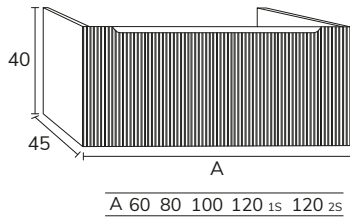

01. MEUBLE - H40CM

TIROIR

CODE	A	PT	CODE	A	PT
AK016	60	660	AK01122C2	120 2C	1249
AK018	80	762	AK01142C2	140 2C	1343
AK0110	100	844	AK01162C2	160 2C	1425
AK01121	120 1S	938	AK01182C2	180 2C	1519
AK01122	120 2S	968