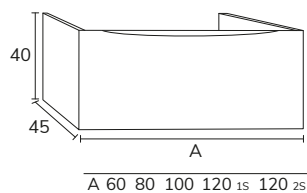

01. MEUBLE - H40CM

TIROIR

CODE	A	PT
TR016C	60	619
TR018C	80	675
TR0110C	100	758
TR01121C	120 1s	836
TR01122C	120 2s	859
TR01122C2	120 2C	1149
TR01142C2	140 2C	1215
TR01162C2	160 2C	1290
TR01182C2	180 2C	1369