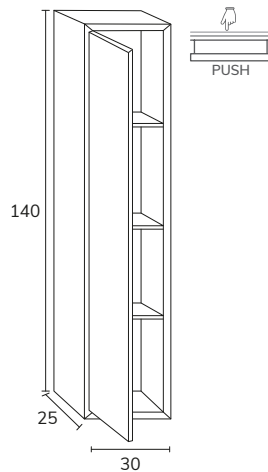

CODE	B	PT
CMO06140	140	790