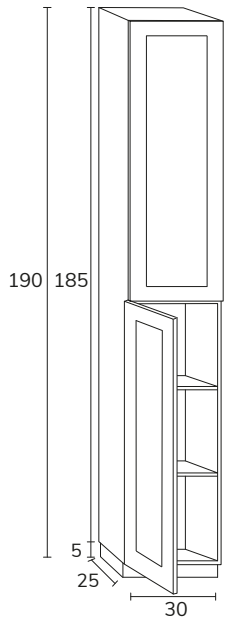

06. COLONNES

LAQUÉ

CODE	A	PT
CST06190	190	896

BOIS MASSIF (CHÊNE)

CODE	A	PT
CST06190M	190	1009

07. MDF 19MM TABLETTE

CODE	A	PT
T0761	61	178
T0781	81	209
T07101	101	246
T07121	121	283

CODE	A	PT
T07141	141	339
T07161	161	361
T07181	181	403
T07201	201	489

TROU

CODE	PT
TH07	11

CHOISISSEZ VOTRE POIGNÉE

- Chromé
- Doré
- Noir

CODE	A	PT
PCA10CR	chromé	28
PCA10DR	doré	28
PCA10NR	noir	28

- Chromé
- Doré
- Noir

CODE	A	PT
PST10CR	chromé	35
PST10DR	doré	39
PST10NR	noir	28