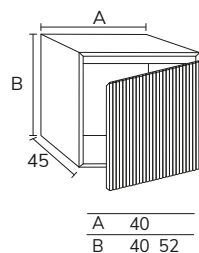

PORTE

CODE	B	PT
CH044B	40	413
CH045B	52	458