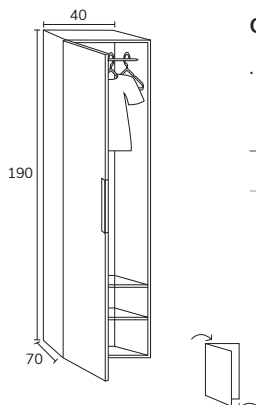

COLONNE C

· COLONNE POUR CINTRE + ÉTAGÈRES

CODE	A	PT
CLA06CI	40 I	953
CLA06CD	40 D	953