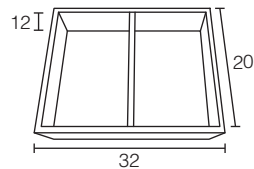

ORGANISATEUR TIROIR

CODE	B	PT
SEP1038	37,8X31	83

CODE	B	PT
SEP1032	32X20	65